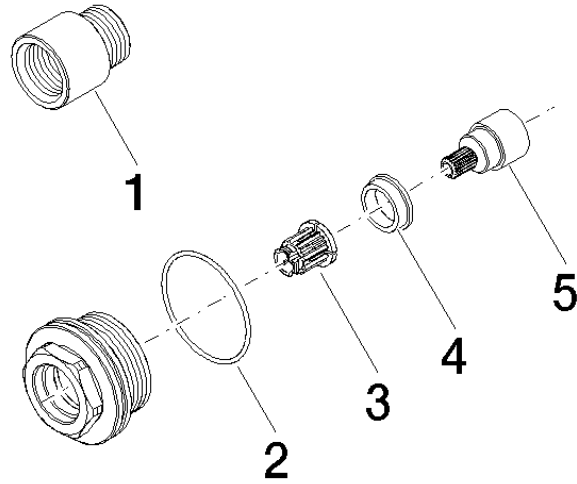

Verlängerung 20 mm -

12 870 970 90

- bis 20 mm: 1x 12 870 970 90
- 21 mm - 40 mm: 2x 12 870 970 90

Für 35 860 970 90

Ersatzartikel für 04300205900ff (nur noch in schwarz erhältlich)

Verlängerung 20 mm -

12 870 970 90

mm [inches]

Verlängerung 20 mm -

12 870 970 90

Ersatzteilstückliste

Nr.	Artikelnummer	Benennung	Verbaumenge	Lieferzeit
1	09 24 03 072 10 90	Nippel	1	2
2	09 14 10 190 90	Dichtung	1	2
3	90 12 12 002 00 90	Rastbuchse	1	2
4	09 18 40 227 90	Huelse	1	2
5	09 29 06 122 90	Spindel	1	2