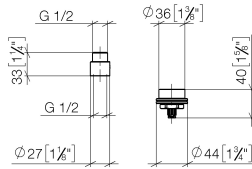

Verlängerung 20 mm -

12 870 970 90

- bis 20 mm: 1x 12 870 970 90
- 21 mm - 40 mm: 2x 12 870 970 90

Für 35 860 970 90

Ersatzartikel für 04300205900ff (nur noch in schwarz erhältlich)

Verlängerung 20 mm -

12 870 970 90

mm [inches]

Verlängerung 20 mm -

12 870 970 90

Ersatzteilstückliste

Nr.	Artikelnummer	Benennung	Verbaumenge	Lieferzeit
1	09 24 03 072 10 90	Nippel	1	2
2	09 14 10 190 90	Dichtung	1	2
3	90 12 12 002 00 90	Rastbuchse	1	2
4	09 18 40 227 90	Huelse	1	2
5	09 29 06 122 90	Spindel	1	2